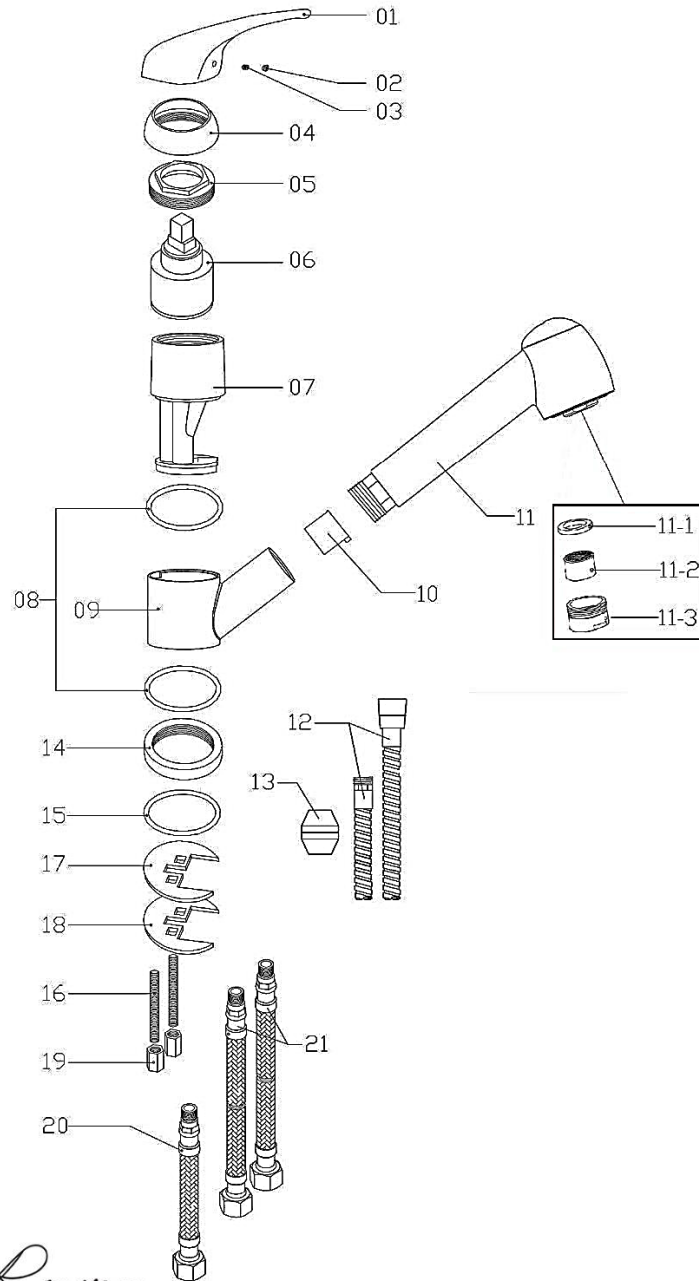

# 3047404051655 MITIGEUR EVIER BAGO TDF

N°	Référence	Désignation	Quantité
1		Manette	1
2		Cache vis	1
3		Vis	1
4		Cupelle	1
5		Ecrou	1
6	3047408501002	Cartouche	1
7		Corps	1
8	3047408507592	Joint de corps	1
9		Bec	1
10		Support douche ABS	1
11	3047408505093	Douchette TDF	1
11-1		Joint	1
11-2	3047408500142	Mousseur	1
11-3		Bague	1
12	3047408505017	Flexible de douche	1
14		Embase	1
15		Joint d'embase	1
12		Flexible de douche	1
13		Poids	1
16		Tige filetée	2
17	3047408505000	Etrier caoutchouc	1
18		Etrier inox	1
19		Ecrou	2
20		Flex rac au flex de douche	1
21		Flexible de raccordement	2
21	3047408500319	Flexible de raccordement	2