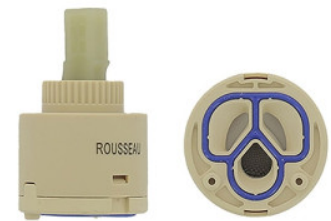

Cartouche plate sd 40 mm

REF. 3047408501002

Description du produit :

Caractéristiques du produit :