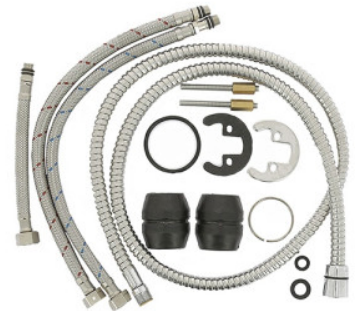

**Fixation BAGO/ARES**  
**REF. 3047408505000**

**Description du produit :**

**Caractéristiques du produit :**