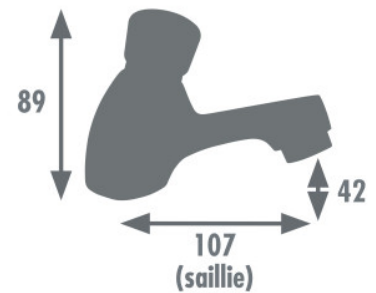

Mitigeur lave-mains TEMPORISÉ

REF. 3047404055585

Description du produit :

Le robinet lave-mains TEMPORISE est idéal pour équiper les petits espaces comme les toilettes ou les salles d'eau d'appoint.

Équipé d'une tête à clapet sur ressort, il dispose d'un système temporisé qui coupe automatiquement l'eau après 4 secondes, permettant de limiter la consommation. Sa poignée en métal et son bec fixe en font un modèle simple et pratique au quotidien.

Livré complet avec contre-écrou et notice de montage.

Caractéristiques du produit :

Economie d'eau	Oui
Type de raccordement	M1/2 (eau chaude et eau froide)
Embase	Ø 40 mm
Type de mécanisme mélangeur	Têtes à clapet sur ressort
Matière de la poignée	Métal
Durée de la garantie (en années)	3