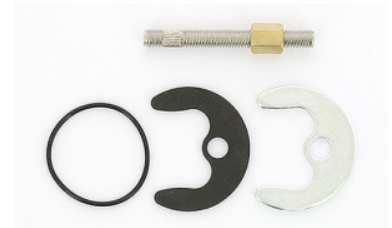

Sachet de fixation MASSAI TULSA

REF. 3047408508896

Description du produit :

Caractéristiques du produit :