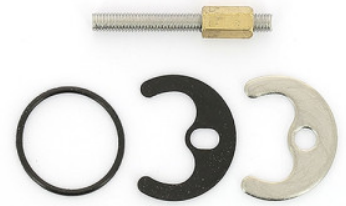

Sachet de fixation lavabo ALTEA

REF. 3047408509275

Description du produit :

Caractéristiques du produit :