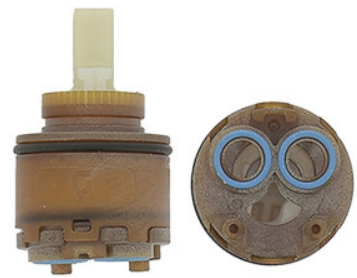

Cartouche evo NF 35 mm

REF. 3047408505451

Description du produit :

Caractéristiques du produit :