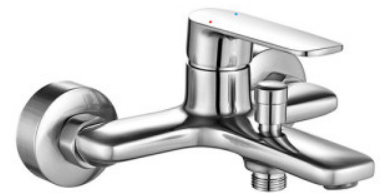

Mitigeur bain douche OPHIR

REF. 3047404063788

Description du produit :

Le mitigeur bain-douche OPHIR est équipé d'une cartouche céramique Ø35 mm et d'une butée éco-stop, permettant de limiter le débit pour économiser l'eau tout en garantissant un confort optimal. Il est doté d'une seule poignée qui permet de régler la température et le débit de l'eau.

Le bec est doté d'un aérateur grand débit et d'un inverseur pour passer facilement du mode bain au mode douche. L'aérateur est amovible sans outil pour un entretien simplifié. L'entraxe de raccordement est de 150 mm.

Livré complet avec rosaces, raccords excentrés, joints et notice de montage pour une installation facile.

Caractéristiques du produit :

Economie d'eau	Oui
Type de raccordement	Raccords excentrés
Débit (L/min)	28 L/min
Diamètre de la cartouche (mm)	Cartouche céramique Ø 30 mm
Remplissage rapide	Oui
Matière de la poignée	Métal
Adapté à toute production d'eau chaude	Oui
Entraxe (mm)	150 mm
Durée de la garantie (en années)	5