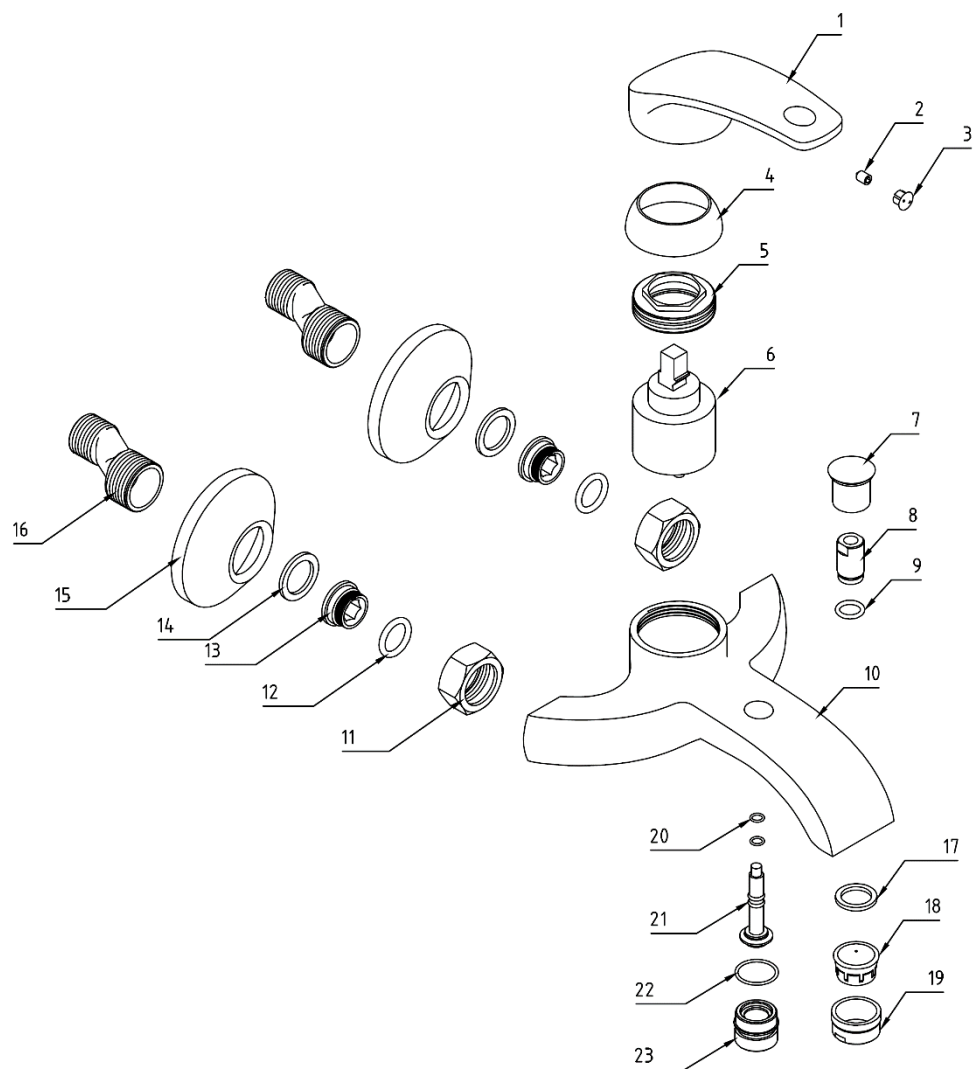

3047404055165 MITIGEUR BAIN DOUCHE COAST CHR

N°	Référence	Désignation	Quantité
1		Manette	1
2		Vis	1
3		Cache vis	1
4		Coupelle	1
5		Ecrou	1
6	3047408501002	Cartouche	1
7		Bouchon d'inverseur	1
8		Inverseur	1
9			
20	3047408502214		
21			
22			
23			
10		Corps	1
11			
12			
13			
14		Joint	2
15	3047408500289	Rosace	2
16		Raccord excentré	2
17		Joint	1
18	3047408500258	Mousseur	1
19		Bague d'aérateur	1